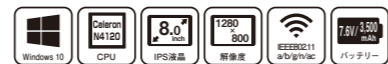

8.0型 Windows 10 IoT Enterprise タブレット

SWW8E1 (参考出品)

8.0"