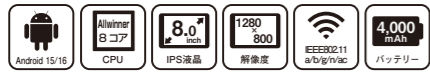

- 防水性能
- 耐衝撃性能

10.95型 耐衝撃性能 Android SIMフリータブレット

SWA10F1R (受注生産)

10.95"

■ SIMフリー LTE Band対応
(デュアルSIMで2回線利用も可能)

最新Androidを手軽に使える
軽快8型モデル

8.0型 アンドロイドタブレット

SWA8G1 (受注生産)

8.0"

背面の取っ手が360°回転します

LTE・GPS対応に
樹脂ケースでお子様にも安心

10.1型 アンドロイドSIMフリータブレット

SWA10G1LTE (受注生産)

10.1"

256GBストレージで
データもたっぷり高性能10.95型

10.95型 アンドロイドSIMフリータブレット