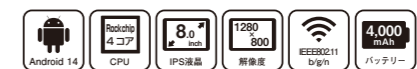

8.0型 アンドロイドタブレット

SWA8G2 (受注生産)

8.0"