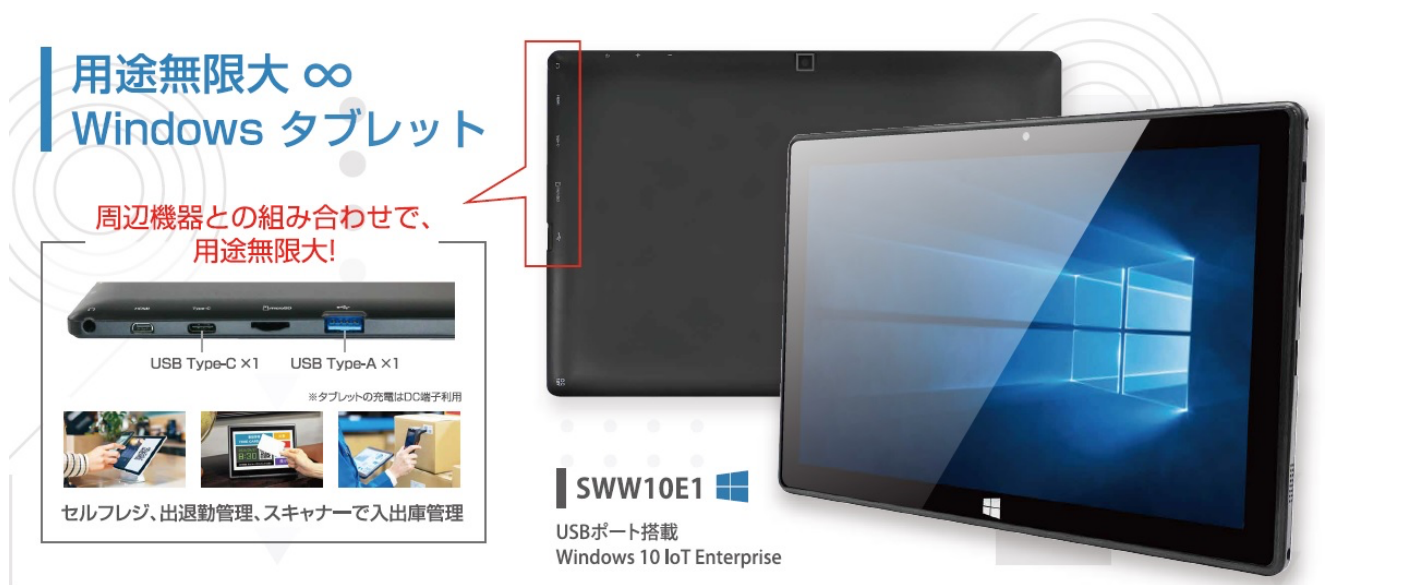

## 業界待望！USB Type A と Type C ポート搭載!! 10.1 型 Windows タブレットを発売開始します。

業務用オリジナル・タブレットメーカーの株式会社シルバーウイン（千葉県浦安市 代表取締役 寺田由雄）は様々な取引先様からの要望を受け、USB ポートを2つ搭載した業務用 Windows タブレット SWW10E1 を4月下旬より発売開始します。OS は Windows 10 IoT Enterprise 2019 LTSC を搭載、メジャーアップデート無く安定的に長く業務利用が可能な特定用途向けの OS になります。

さらに、インターフェースは USB ポート 2 つを備えています。（Type A/Type C 各 1）充電は DC プラグ/DC ジャック利用、USB ポート 2 つは常時利用可能な構成としていますので、各種リーダーやスキャナー等が接続可能となり、業務用途に最適な仕様としています。

#### その1) USB Type A、USB Type C ポート各1を搭載、充電はDCポート利用

本体への充電はDCポート利用なので、USBポート2つを常時利用可能です。

スキャナー、プリンター、カードリーダー等の周辺機器との組み合わせで、勤怠管理端末やPOS用途に倉庫での入出庫管理用などなど、様々なシーンで活用可能となります。